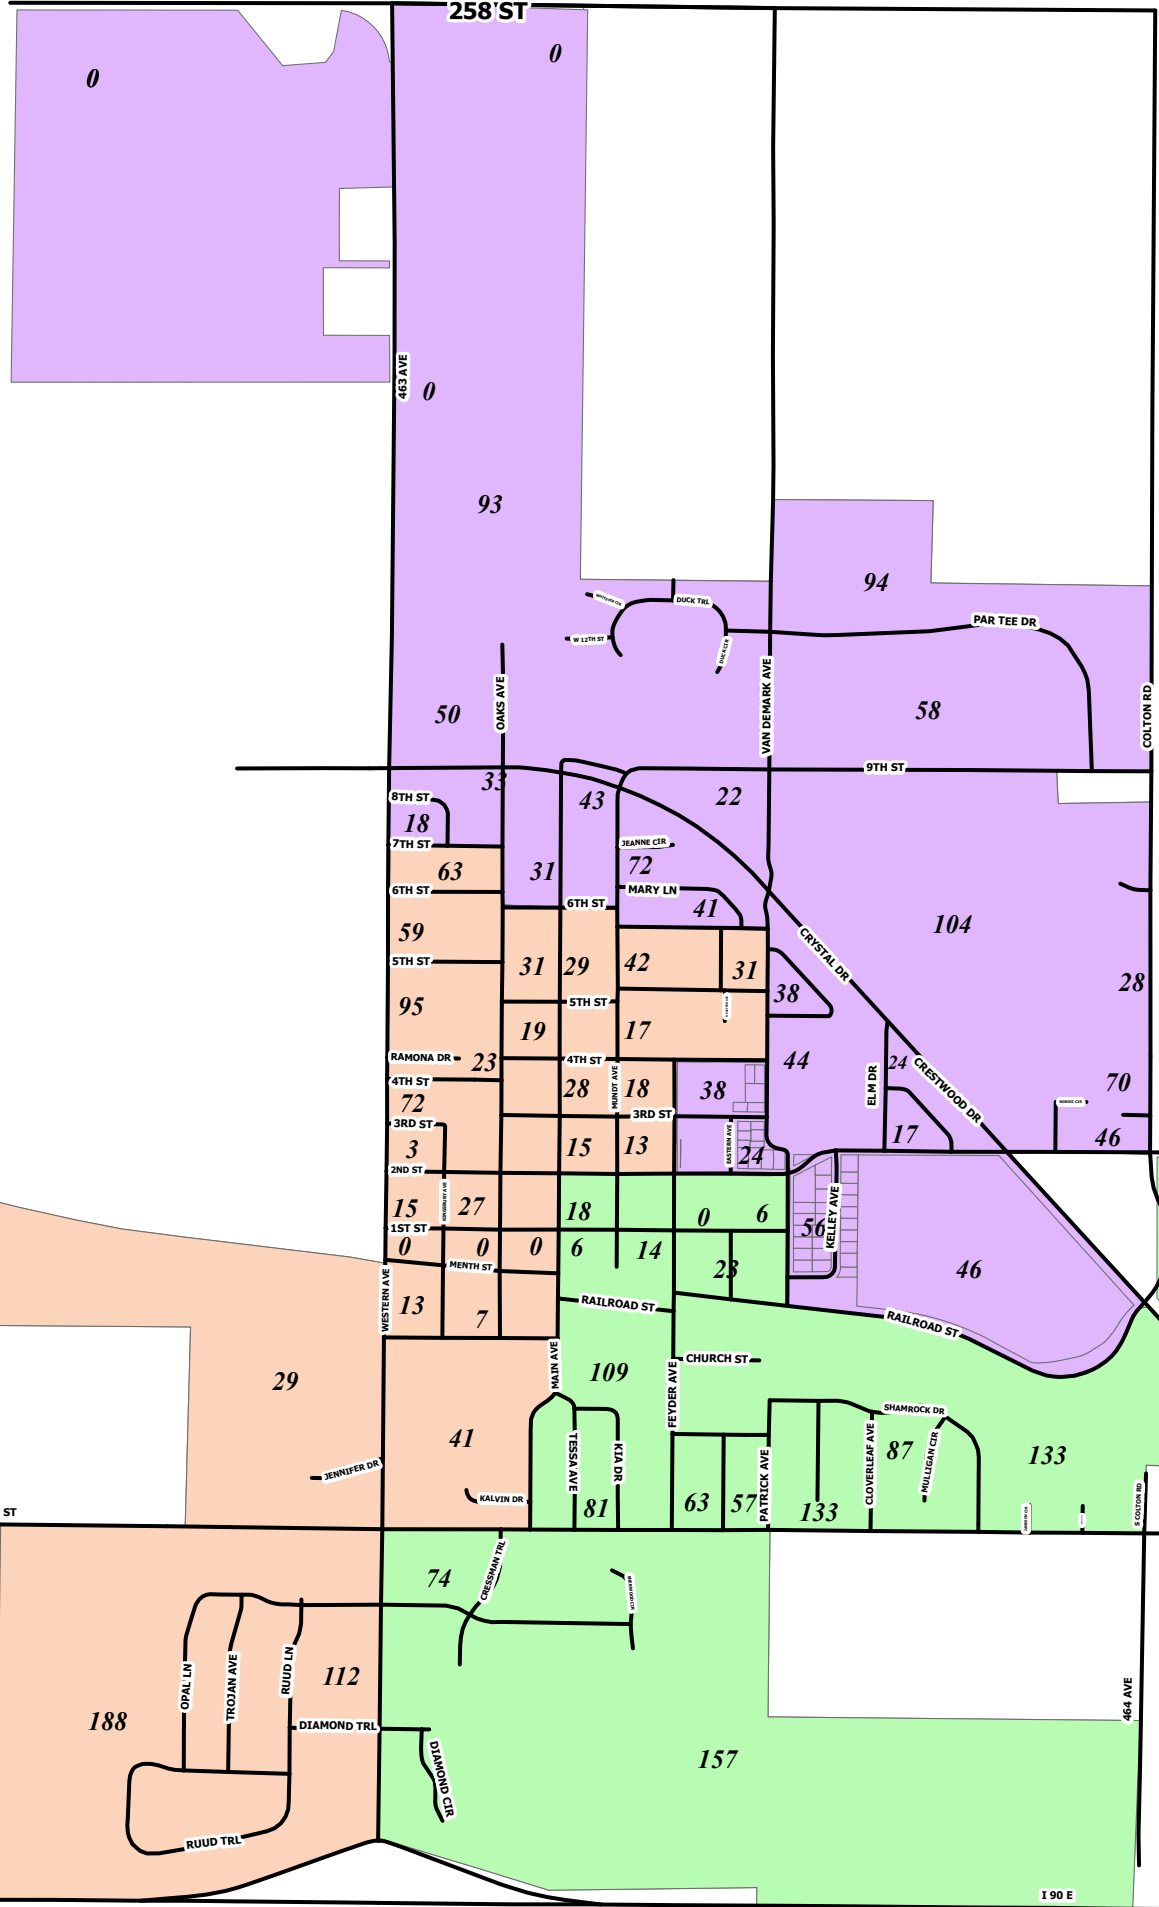

# CITY OF HARTFORD, SOUTH DAKOTA

## City Ward Map

### Legend

<ul style="list-style-type: none"> <li><span style="display: inline-block; width: 15px; height: 15px; background-color: #C0C0FF; border: 1px solid black; margin-right: 5px;"></span> Ward 1</li> <li><span style="display: inline-block; width: 15px; height: 15px; background-color: #FFC080; border: 1px solid black; margin-right: 5px;"></span> Ward 2</li> <li><span style="display: inline-block; width: 15px; height: 15px; background-color: #90EE90; border: 1px solid black; margin-right: 5px;"></span> Ward 3</li> <li><span style="display: inline-block; width: 15px; height: 1px; background-color: black; border: 1px solid black; margin-right: 5px;"></span> Roads</li> </ul> <p>Total Population: 3,354</p> <p>Optimal District Population: 1,118</p>	<p>Deviation: Total Deviation: 8.41%</p> <p><b>Ward 1: 3.04%</b> <b>Ward 3: --5.36%</b></p> <p><b>Ward 1: 1,144</b> <b>Ward 2: 1,152</b> <b>Ward 3: 1,058</b></p>
---	---